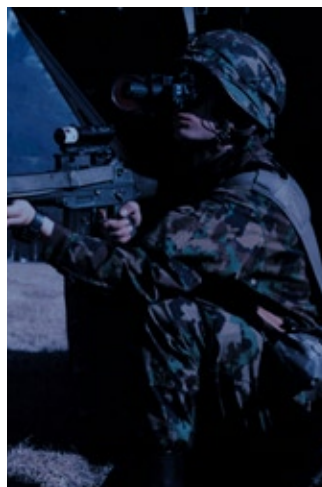

Voyez la différence

Vision nocturne

La famille des intensificateurs
de lumière résiduelle

vectronix 

Optique de qualité suisse, fiable et éprouvée

Avec les appareils de vision nocturne Vectronix, l'utilisateur obtient dans l'obscurité des informations fiables sur son environnement ce qui lui apporte de la sécurité dans les décisions et les opérations. Plus de 50'000 appareils ont été délivrés comme outils indispensables pour:

BIG25

Lunette de vision nocturne

Dotée de deux oculaires et offrant une excellente qualité d'image, la BIG25 garantit une observation sans fatigue, même de longue durée. L'observateur peut activer l'éclairage IR pour lire des cartes et manipuler des appareils dans l'obscurité totale. La lunette BIG25 est fixable à la tête au moyen d'un harnais et laisse ainsi à l'utilisateur la possibilité de conduire un véhicule ou d'effectuer d'autres travaux.